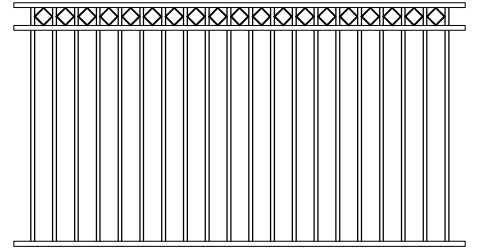

# Balustrade Styles

Flat Top

Oxford

Regent

Type 3

Oxley Cross

Oxley Diamond

Oxley Ring

Oxley Ring 2

Oxley Ring 3

Scroll

Scroll 2

Scroll 3

Flat Top / HD

Oxford / HD

Regent / HD