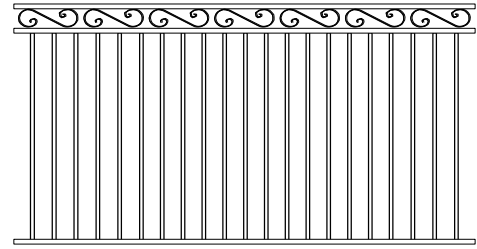

# Balustrade Styles

Flat Top

Oxford

Regent

Type 3

Oxley Cross

Oxley Diamond

Oxley Ring

Oxley Ring 2

Oxley Ring 3

Scroll

Scroll 2

Scroll 3

Flat Top / HD

Oxford / HD

Regent / HD