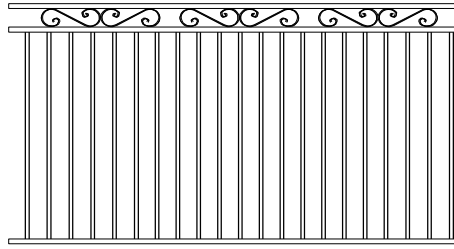

# Balustrade Styles

Flat Top

Oxford

Regent

Type 3

Oxley Cross

Oxley Diamond

Oxley Ring

Oxley Ring 2

Oxley Ring 3

Scroll

Scroll 2

Scroll 3

Flat Top / HD

Oxford / HD

Regent / HD